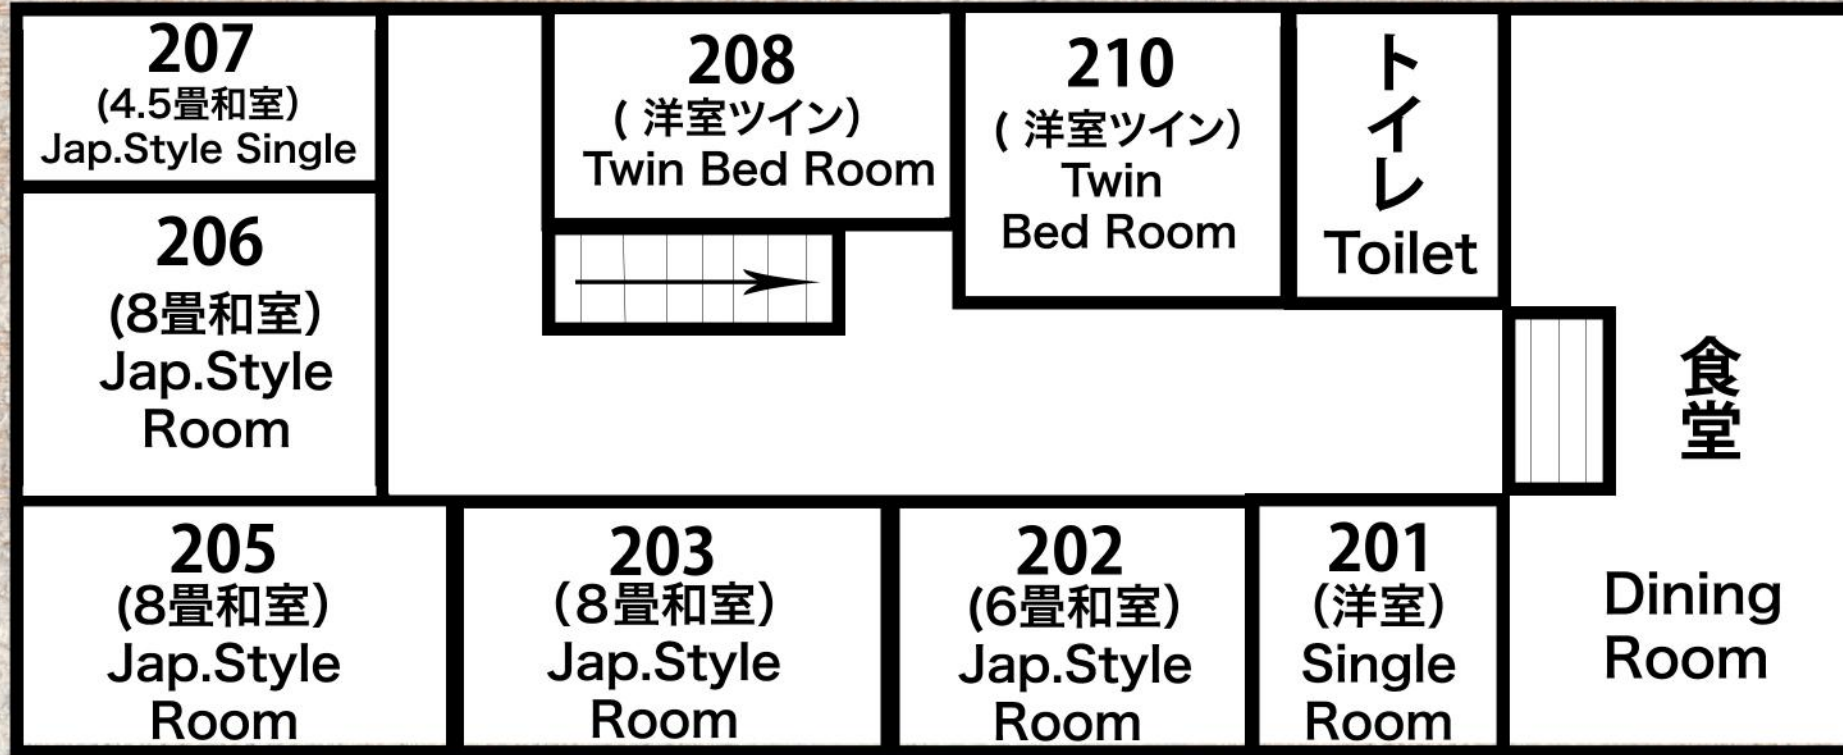

2F

見取り図  
静風荘  
MAIN BUILD.

1F